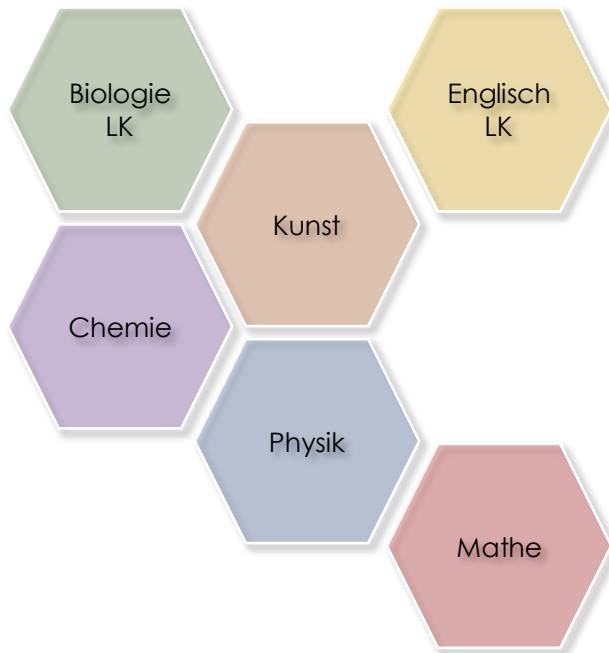

Deine Fächer

... an der Uni Potsdam

... am Leibniz-Gymnasium Potsdam

Dein Weg zum Abitur

- Du bist an 2 Tagen pro Woche an der Uni über die gesamte Oberstufenzeit
- Du hast an 3 Tagen pro Woche Kurse am Leibniz-Gymnasium
- Du bist an der Uni in einer festen Klassengemeinschaft mit insgesamt 15 SchülerInnen des Leibniz-Gymnasiums
- Du führst eigene Forschungsprojekte durch
- Du sammelst Erfahrungen in akademischer Denk- und Arbeitsweise
- Du wirst begleitet von Lehrkräften des Leibniz-Gymnasiums

Für die Abiturprüfung ergeben sich folgende Prüfungsfächer:

Bio | En | De oder Ma | Ge oder 2. Gesellschaftswissenschaft

Wir schaffen Zukunft.

Deine Lernorte

Nature of Science

Begabtenförderung in der
gymnasialen Oberstufe